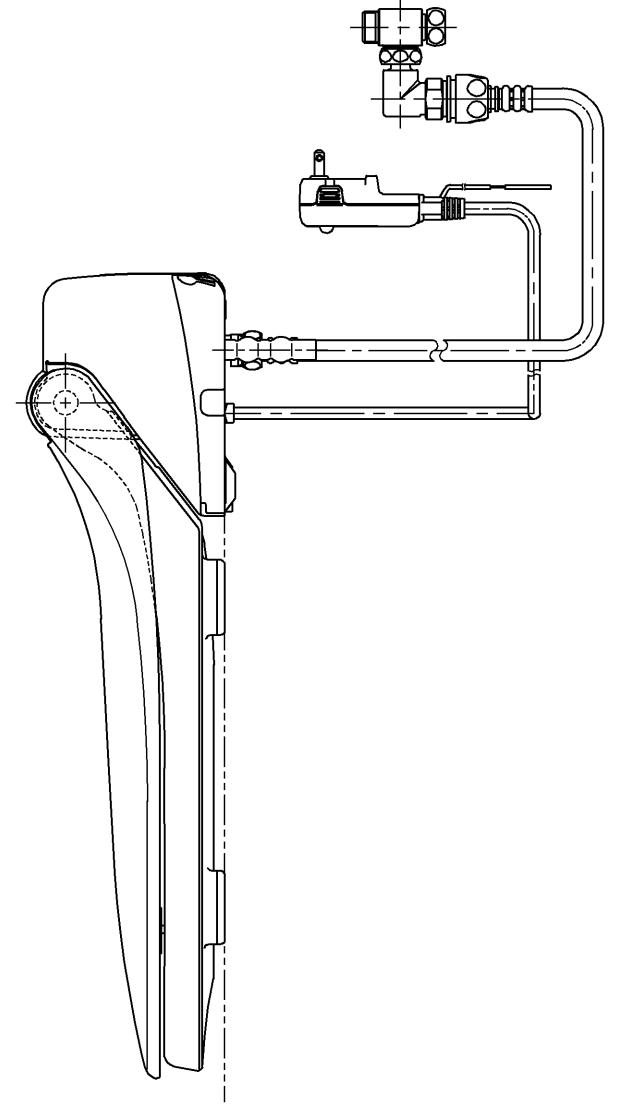

生産中止図面  
2007/02

ねじ長 φ4×30(3本)

<特殊内容>

1. リモコンの操作部を和英併記としたもの

\* 定格 : AC100V-1277W 50/60Hz

<b>TOTO</b>		⚙️	単位 mm	名称
製図 北田	検図 藤原 中山	日付 03-10-20	尺度 1 : 5	洗淨脱臭暖房便座
備考				品番 TCF411V10
				図番 TCF411V10_A1020
A3			ページNo.	1-1 (改)