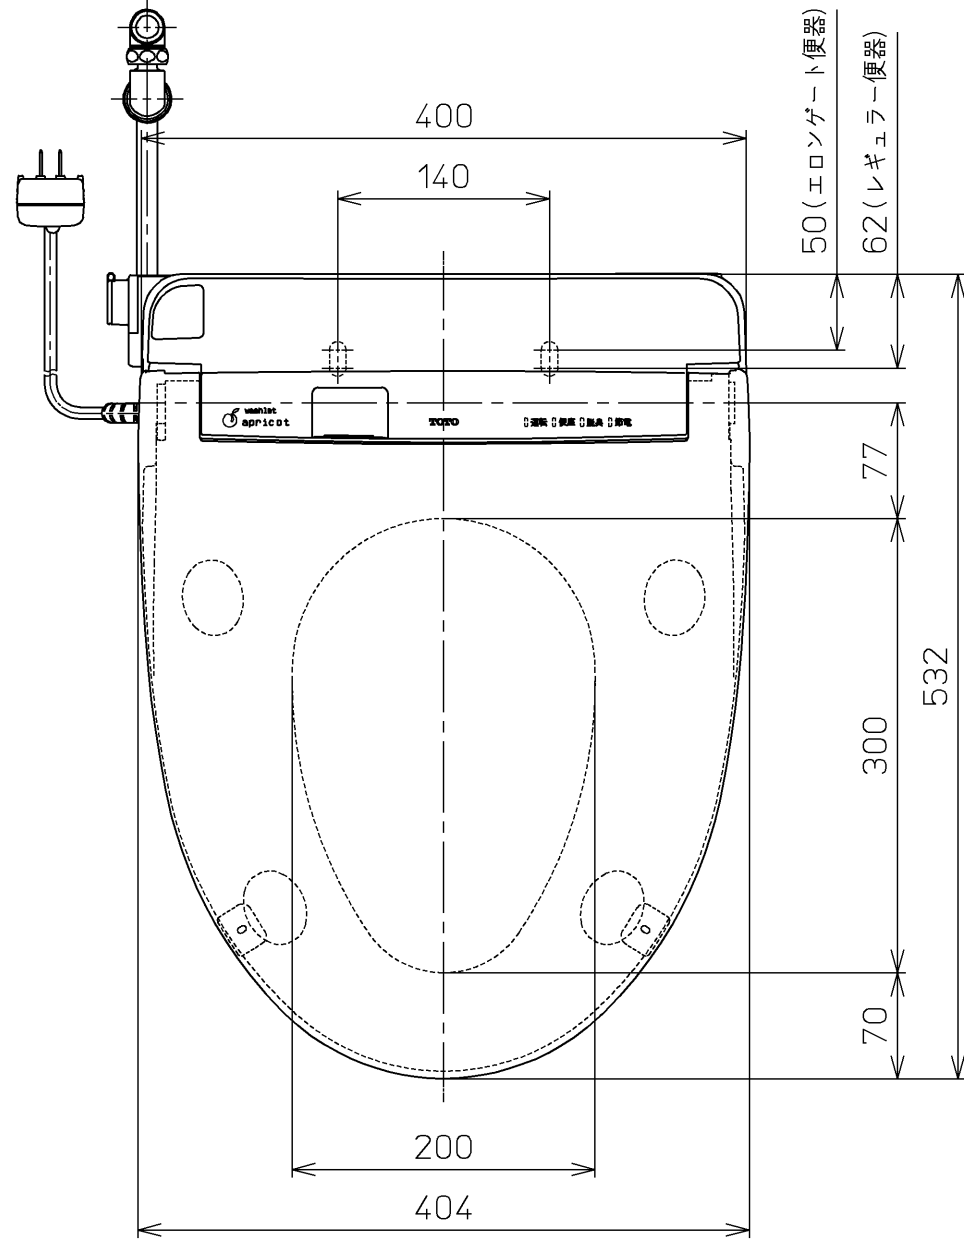

生産中止図面  
2007/02

ねじ長 φ4×30(3本)

<特殊内容>

1. リモコンの操作部を和英併記としたもの

\* 定格 : AC100V-1277W 50/60Hz

<b>TOTO</b>		⚙️	単位 mm	名称
製図 北田	検図 藤原 中山	日付 03-10-20	尺度 1 : 5	洗淨脱臭暖房便座
備考				品番 TCF411V10
				図番 TCF411V10_A1020
A3			ページNo.	1-1 (改)