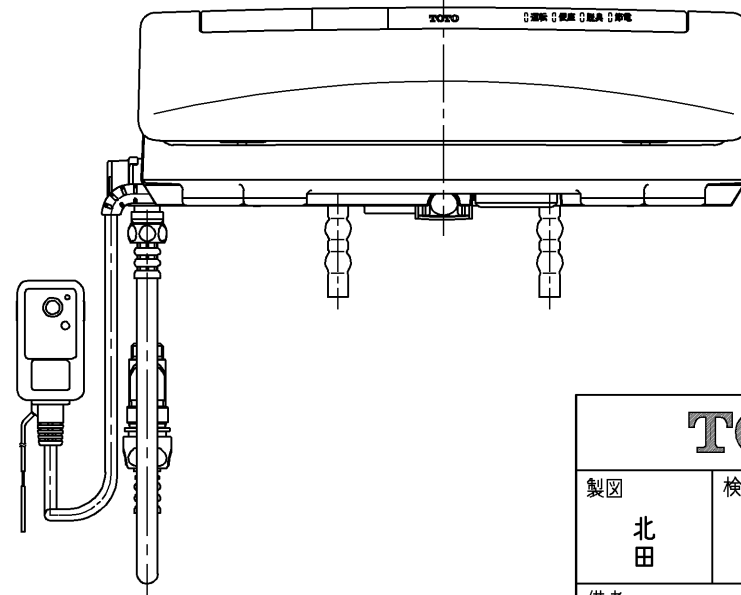

生産中止図面  
2007/02

ねじ長 φ4×30(3本)

<特殊内容>

1. リモコンの操作部を和英併記としたもの

\* 定格 : AC100V-1277W 50/60Hz

<b>TOTO</b>		⚙️	単位 mm	名称
製図 北田	検図 藤原 中山	日付 03-10-20	尺度 1 : 5	洗淨脱臭暖房便座
備考				品番 TCF411V10
				図番 TCF411V10_A1020
A3			ページNo.	1-1 (改)