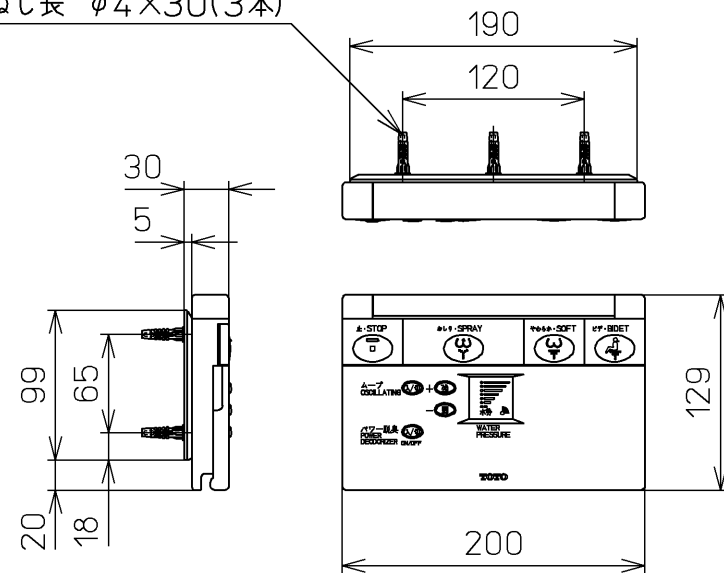

生産中止図面  
2007/02

ねじ長 φ4×30(3本)

<特殊内容>

1. リモコンの操作部を和英併記としたもの

\* 定格 : AC100V-1277W 50/60Hz

<b>TOTO</b>		⚙️	単位 mm	名称
製図 北田	検図 藤原 中山	日付 03-10-20	尺度 1 : 5	洗淨脱臭暖房便座
備考				品番 TCF411V10
				図番 TCF411V10_A1020
A3			ページNo.	1-1 (改)