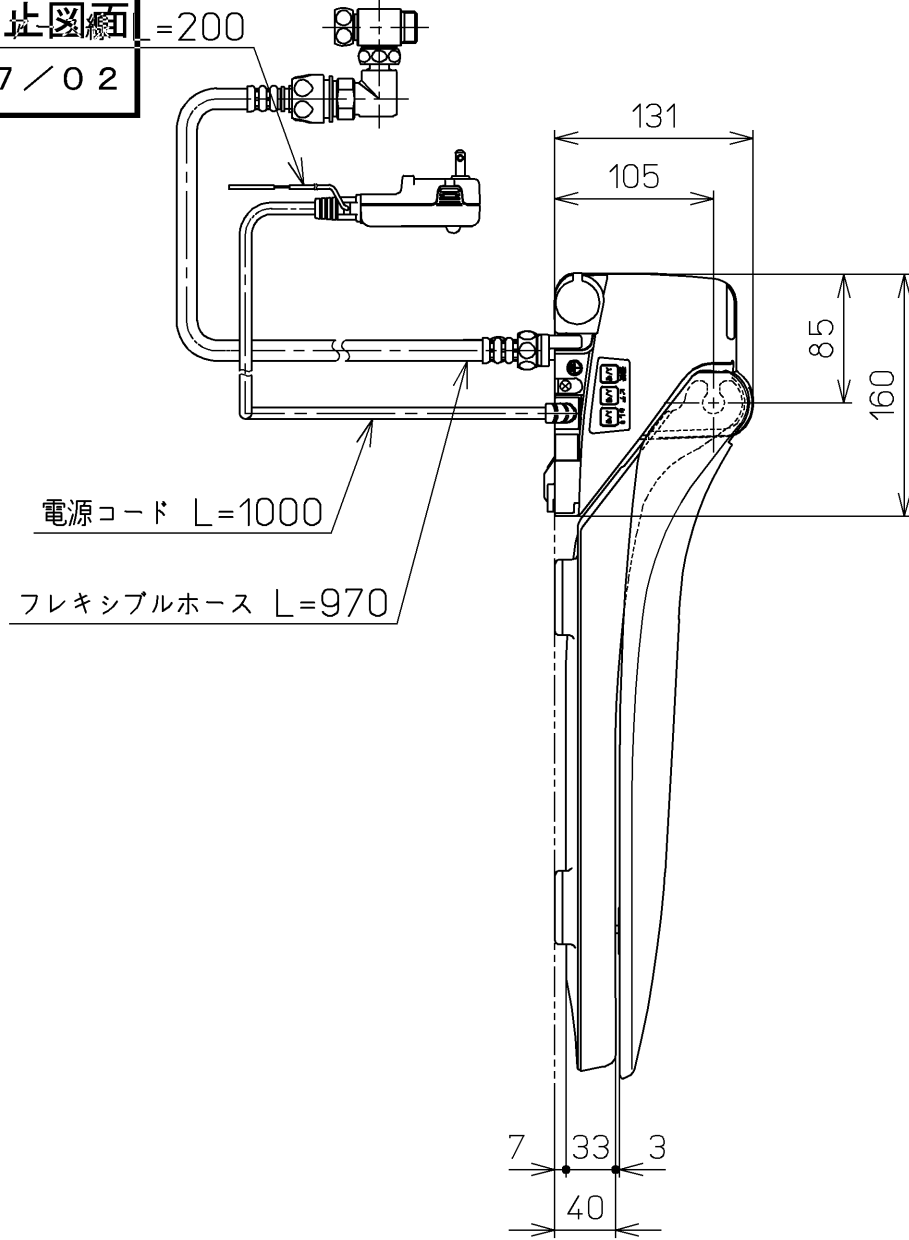

生産中止図面  
2007/02

ねじ長 φ4×30(3本)

<特殊内容>

1. リモコンの操作部を和英併記としたもの

\* 定格 : AC100V-1277W 50/60Hz

<b>TOTO</b>		⚙️	単位 mm	名称
製図 北田	検図 藤原 中山	日付 03-10-20	尺度 1 : 5	洗淨脱臭暖房便座
備考				品番 TCF411V10
				図番 TCF411V10_A1020
A3			ページNo.	1-1 (改)